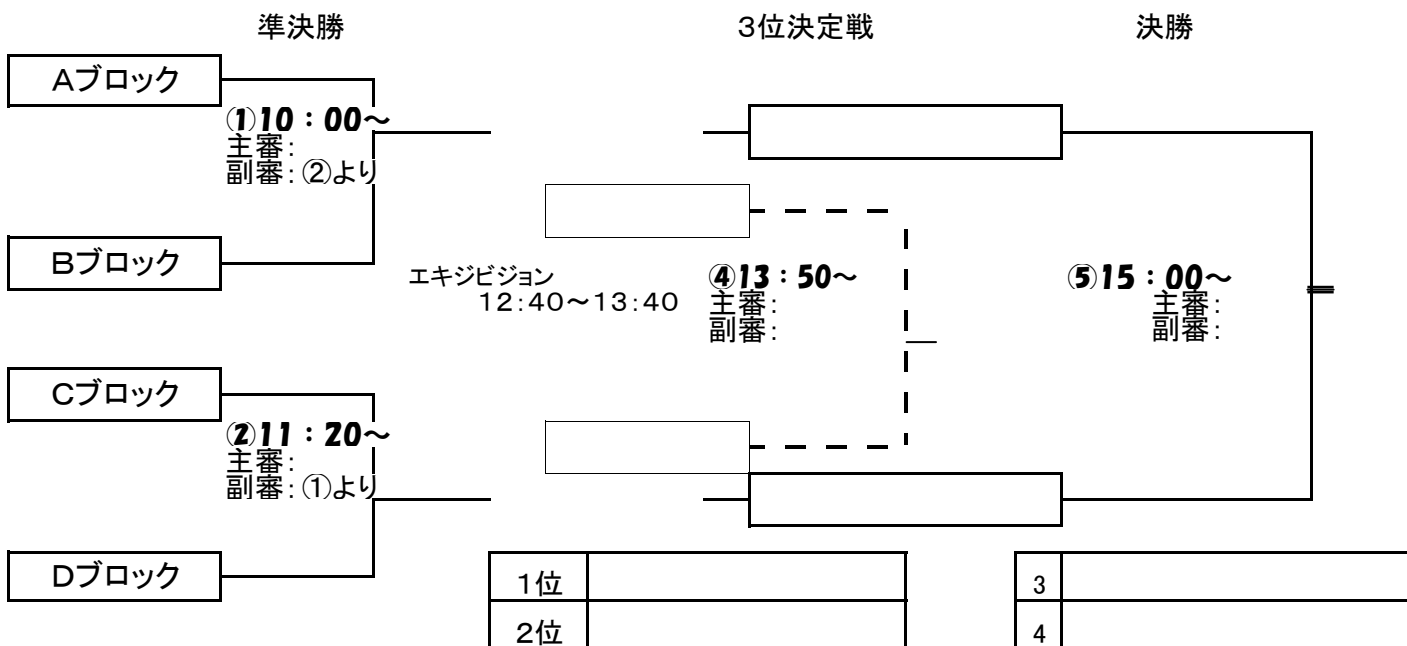

1	渋谷区ミドル	3/18	○4-0	b
2	法政クラブ	決定戦	●	c
3	四十雀B			e
4	高麗SC			f
5	ウルトラマン			h
6	三鷹蹴球団			I
7	FCデールミナ東京			k
8	世田谷区シニア740			L
9	TDリームス	3/18	●	
10	江東五区四十雀	決定戦	○4-2	

3月21日(水)大井埠頭第二

副審は両チームより1名

試合時間	対戦相手		主審	副審
① 09:40~	19 荒川区シニア	0-2	20 ムグンファシニア	神田 明 ②
② 10:50~	22 世田谷区シニア	1-1	23 四十雀東京	加藤慎一 ①
③ 12:00~	20 ムグンファシニア	0-2	21 FCデールミナ東京	山口修一 ④
④ 13:10~	23 四十雀東京	6-0	24 グラデホーテ	神田 明 ③
⑤ 14:20~	21 FCデールミナ東京	1-0	19 荒川区シニア	加藤慎一 ⑥
⑥ 15:30~	24 グラデホーテ	0-8	22 世田谷区シニア	山口修一 ⑤

2006第6回日本マスターズ大会 サッカー東京都2次予選会

No2
20070402

2次1日目

大井埠頭陸上

トレーナー室設置 ¥500

Aブロック	a	b	c	順位
a	東京北区シニア			
b	渋谷区ミドル			
c	四十雀東京B			
Bブロック	d	e	f	順位
d	新宿マエストロ			
e	高麗SC			
f	ウルトラマン			

5月13日(日)	対戦相手		主審	副審
① 09:30~	a 東京北区シニア	b 渋谷区ミドル		②
② 10:40~	d 新宿マエストロ	e 高麗SC		①
③ 11:50~	b 渋谷区ミドル	c 四十雀東京B		④
④ 13:00~	e 高麗SC	f ウルトラマン		③
⑤ 14:10~	c 四十雀東京B	a 東京北区シニア		⑥
⑥ 15:20~	f ウルトラマン	d 新宿マエストロ		⑤

2次2日目

舎人陸上競技場

トレーナー室設置 ¥500

Cブロック	g	h	I	順位
g	FC本郷			
h	三鷹蹴球団			
I	FCデールミナ東京			
Dブロック	j	k	L	順位
J	トヨペットSC			
k	世田谷区シニア740			
L	江東五区			

5月20日(日)	対戦相手		主審	副審
① 09:30~	g FC本郷	h 三鷹蹴球団		②
② 10:40~	J トヨペットSC	k 世田谷区シニア740		①
③ 11:50~	h 三鷹蹴球団	I FCデールミナ東京		④
④ 13:00~	k 世田谷区シニア740	L 江東五区		③
⑤ 14:10~	I FCデールミナ東京	g FC本郷		⑥
⑥ 15:20~	L 江東五区	J トヨペットSC		⑤

シード: 北区・本郷・トヨペット・新宿

【日本マスターズ大会 サッカー東京都代表決定大会】

5月27日(日) 舎人陸上競技場

トレーナー室設置 ¥500